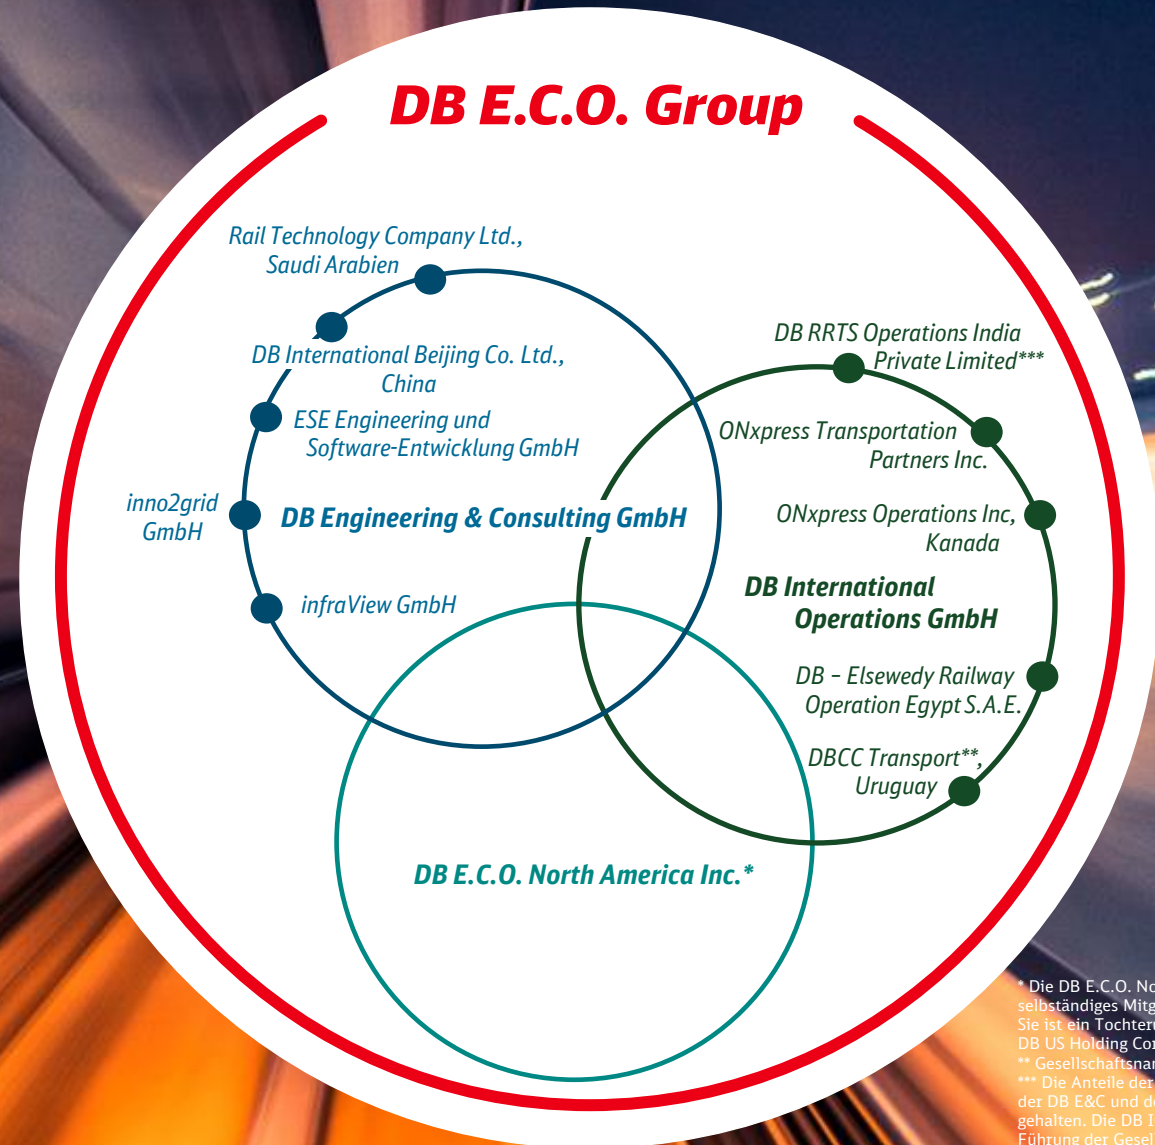

Das sind wir

Wir gehören zur DB E.C.O. Group

Die Unternehmen der DB E.C.O. Group stehen für Ingenieur-, Beratungs- und Betreiberleistungen für das Gesamtsystem Bahn.

www.db-eco.com

* Die DB E.C.O. North America Inc. ist ein selbständiges Mitglied der DB E.C.O. Group. Sie ist ein Tochterunternehmen der DB US Holding Corporation.

** Gesellschaftsname: Litopa S.A.

*** Die Anteile der Gesellschaft werden von der DB E&C und der Deutsche Bahn AG gehalten. Die DB IO übernimmt die operative Führung der Gesellschaft.

Stand: Juli 2024